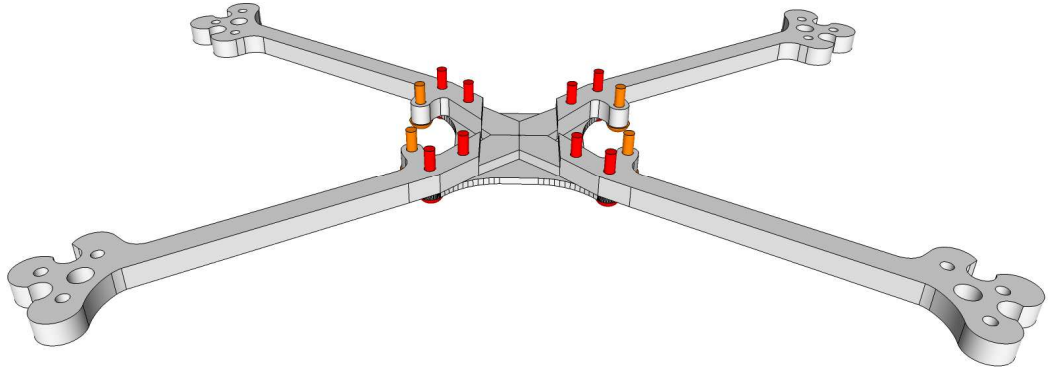

# Odo Assembly - Skinny Arms

HARDWARE COUNT		
Item	QTY	Color code
M3x6	4	Blue
M3x8	6	Green
M3x12	4	Orange
M3x14	8	Red
M3 Locknut	6	Purple
M3x8 Nylon Spacer	4	Black
M3x30 Spacer	4	Light Blue

Item	QTY	Color code
M3x12	4	Orange
M3x14	8	Red

Item	QTY	Color code
M3x6	4	Blue
M3x8	2	Green
M3 Locknut	6	Purple
M3x8 Nylon Spacer	4	Black

# Camera Mount Assembly

Item	QTY	Color code
M3x8	4	Green
M3x30 Spacer	4	Light Blue