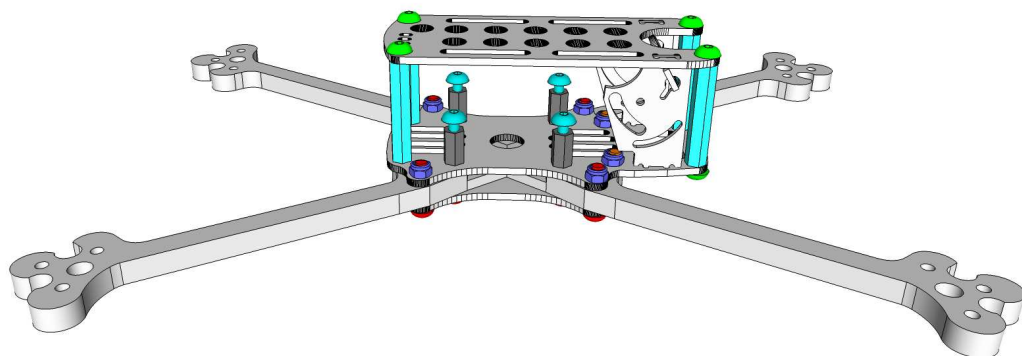

# Odo Assembly - Skinny Arms

HARDWARE COUNT		
Item	QTY	Color code
M3x6	4	Blue
M3x8	6	Green
M3x12	4	Orange
M3x14	8	Red
M3 Locknut	6	Purple
M3x8 Nylon Spacer	4	Black
M3x30 Spacer	4	Light Blue

Item	QTY	Color code
M3x12	4	Orange
M3x14	8	Red

Item	QTY	Color code
M3x6	4	Blue
M3x8	2	Green
M3 Locknut	6	Purple
M3x8 Nylon Spacer	4	Black

# Camera Mount Assembly

Item	QTY	Color code
M3x8	4	Green
M3x30 Spacer	4	Light Blue