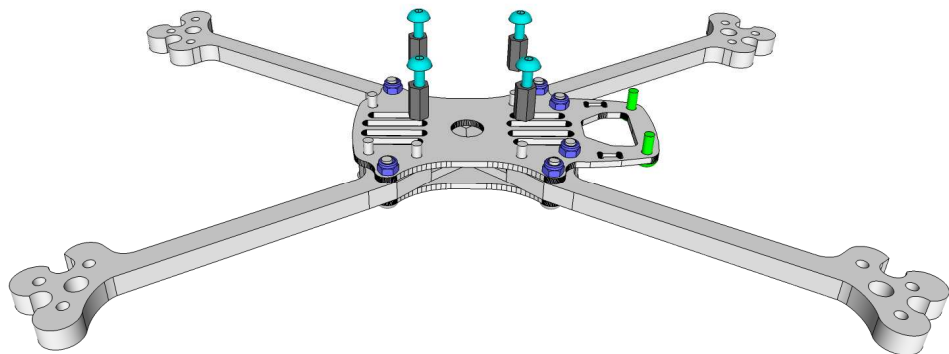

# Odo Assembly - Skinny Arms

HARDWARE COUNT		
Item	QTY	Color code
M3x6	4	Blue
M3x8	6	Green
M3x12	4	Orange
M3x14	8	Red
M3 Locknut	6	Purple
M3x8 Nylon Spacer	4	Black
M3x30 Spacer	4	Light Blue

Item	QTY	Color code
M3x12	4	Orange
M3x14	8	Red

Item	QTY	Color code
M3x6	4	Blue
M3x8	2	Green
M3 Locknut	6	Purple
M3x8 Nylon Spacer	4	Black

# Camera Mount Assembly

Item	QTY	Color code
M3x8	4	Green
M3x30 Spacer	4	Light Blue