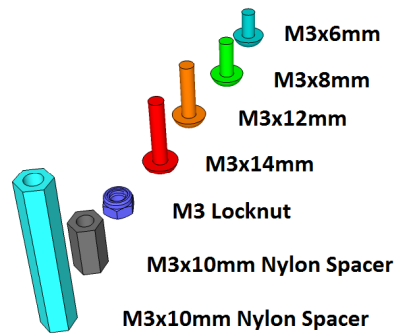

# Odo Assembly - Skinny Arms

HARDWARE COUNT		
Item	QTY	Color code
M3x6	4	Blue
M3x8	6	Green
M3x12	4	Orange
M3x14	8	Red
M3 Locknut	6	Purple
M3x8 Nylon Spacer	4	Black
M3x30 Spacer	4	Light Blue

Item	QTY	Color code
M3x12	4	Orange
M3x14	8	Red

Item	QTY	Color code
M3x6	4	Blue
M3x8	2	Green
M3 Locknut	6	Purple
M3x8 Nylon Spacer	4	Black

# Camera Mount Assembly

Item	QTY	Color code
M3x8	4	Green
M3x30 Spacer	4	Light Blue