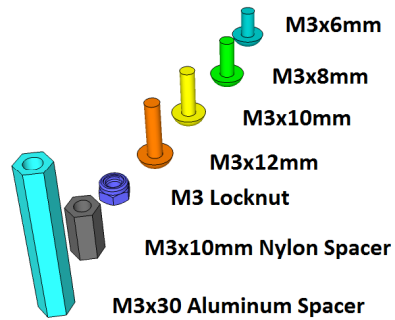

Odo Assembly - Classic Arms

HARDWARE COUNT		
Item	QTY	Color code
M3x6	4	Blue
M3x8	6	Green
M3x10	4	Yellow
M3x12	8	Orange
M3 Locknut	6	Purple
M3x8 Nylon Spacer	4	Black
M3x30 Spacer	4	Light Blue

Item	QTY	Color code
M3x10	4	Yellow
M3x12	8	Orange

Item	QTY	Color code
M3x6	4	Blue
M3x8	2	Green
M3 Locknut	6	Purple
M3x8 Nylon Spacer	4	Black

Camera Mount Assembly

Item	QTY	Color code
M3x8	4	Green
M3x30 Spacer	4	Light Blue