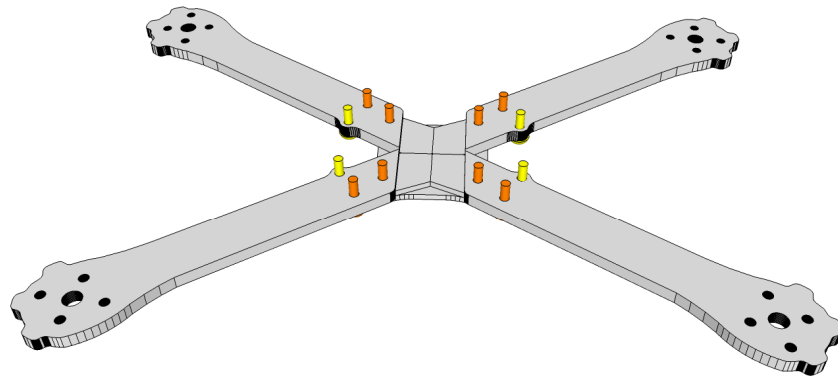

Odo Assembly - Classic Arms

HARDWARE COUNT		
Item	QTY	Color code
M3x6	4	Blue
M3x8	6	Green
M3x10	4	Yellow
M3x12	8	Orange
M3 Locknut	6	Purple
M3x8 Nylon Spacer	4	Black
M3x30 Spacer	4	Light Blue

Item	QTY	Color code
M3x10	4	Yellow
M3x12	8	Orange

Item	QTY	Color code
M3x6	4	Blue
M3x8	2	Green
M3 Locknut	6	Purple
M3x8 Nylon Spacer	4	Black

Camera Mount Assembly

Item	QTY	Color code
M3x8	4	Green
M3x30 Spacer	4	Light Blue