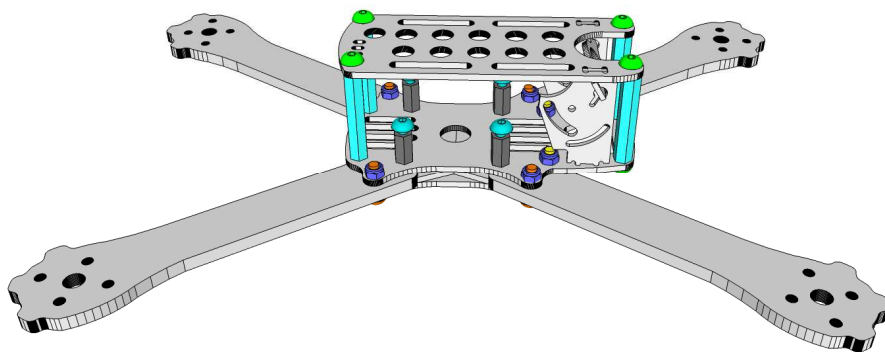

Odo Assembly - Classic Arms

HARDWARE COUNT		
Item	QTY	Color code
M3x6	4	Blue
M3x8	6	Green
M3x10	4	Yellow
M3x12	8	Orange
M3 Locknut	6	Purple
M3x8 Nylon Spacer	4	Black
M3x30 Spacer	4	Light Blue

Item	QTY	Color code
M3x10	4	Yellow
M3x12	8	Orange

Item	QTY	Color code
M3x6	4	Blue
M3x8	2	Green
M3 Locknut	6	Purple
M3x8 Nylon Spacer	4	Black

Camera Mount Assembly

Item	QTY	Color code
M3x8	4	Green
M3x30 Spacer	4	Light Blue