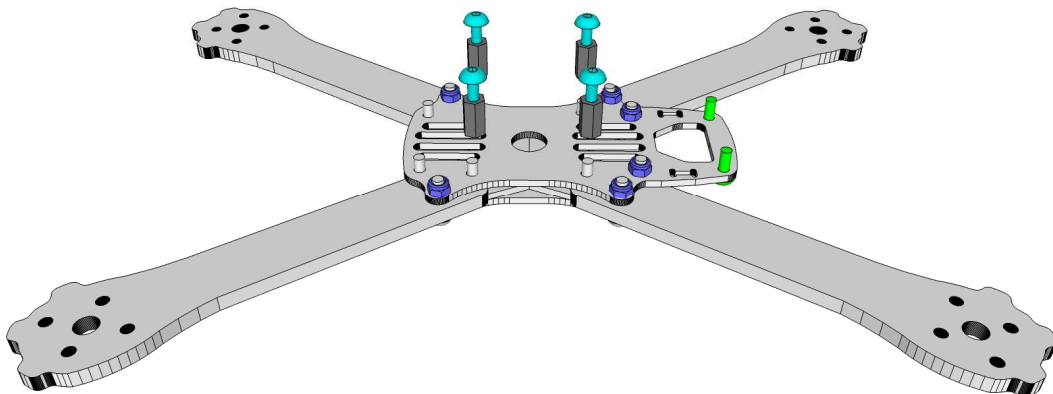

Odo Assembly - Classic Arms

HARDWARE COUNT		
Item	QTY	Color code
M3x6	4	Blue
M3x8	6	Green
M3x10	4	Yellow
M3x12	8	Orange
M3 Locknut	6	Purple
M3x8 Nylon Spacer	4	Black
M3x30 Spacer	4	Light Blue

Item	QTY	Color code
M3x10	4	Yellow
M3x12	8	Orange

Item	QTY	Color code
M3x6	4	Blue
M3x8	2	Green
M3 Locknut	6	Purple
M3x8 Nylon Spacer	4	Black

Camera Mount Assembly

Item	QTY	Color code
M3x8	4	Green
M3x30 Spacer	4	Light Blue